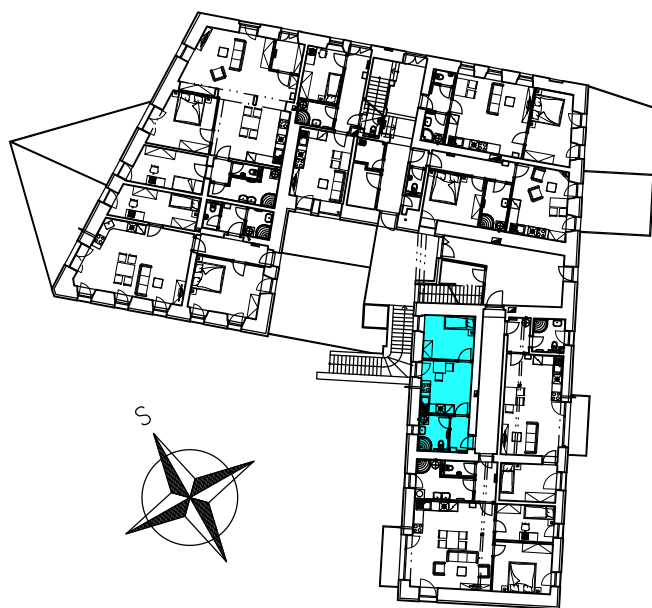

SCHÉMA BYTU č. 111/06

MĚŘÍTKO 1:100

PŮDORYS 1.NP

TABULKA MÍSTNOSTÍ BYTU					
Název	Dispozice	Plocha bytu [m ²]	Číslo	Jméno	Plocha [m ²]
BYT č. 111/06	2+KK	28,93	H151	PŘEDSÍŇ	2,89
			H152	KOUPELNA+WC	4,66
			H153	OBÝVACÍ POKOJ+KK	11,63
			H154	POKOJ	9,75

Bytový dům – Rezidence Radniční, Vamberk, Radniční 111

Název	Dispozice	Plocha bytu
BYT č. 111/06	2+KK	28,93 m ²