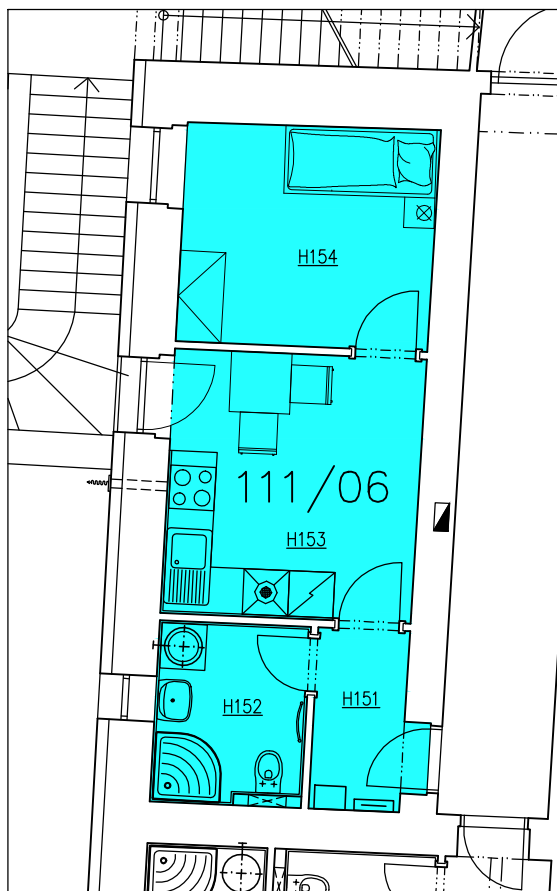

SCHÉMA BYTU č. 111/06

MĚŘÍTKO 1:100

PŮDORYS 1.NP

TABULKA MÍSTNOSTÍ BYTU					
Název	Dispozice	Plocha bytu [m ²]	Číslo	Jméno	Plocha [m ²]
BYT č. 111/06	2+KK	28,93	H151	PŘEDSÍŇ	2,89
			H152	KOUPELNA+WC	4,66
			H153	OBÝVACÍ POKOJ+KK	11,63
			H154	POKOJ	9,75

Bytový dům – Rezidence Radniční, Vamberk, Radniční 111

Název	Dispozice	Plocha bytu
BYT č. 111/06	2+KK	28,93 m ²