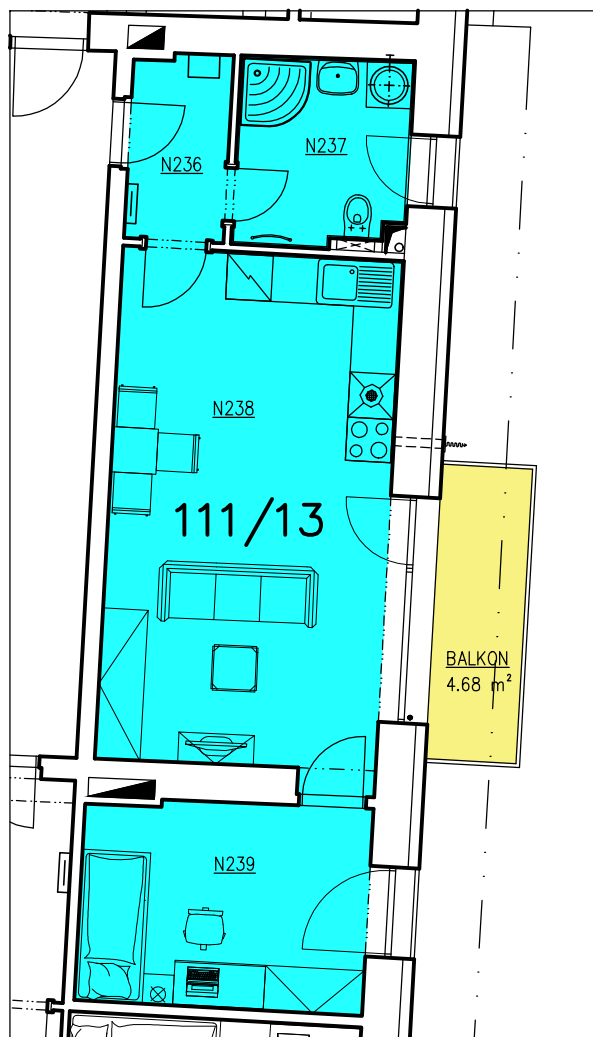

SCHÉMA BYTU č. 111/13

MĚŘÍTKO 1:100

PŮDORYS 2.NP

TABULKA MÍSTNOSTÍ BYTU					
Název	Dispozice	Plocha bytu [m ²]	Číslo	Jméno	Plocha [m ²]
BYT č. 111/13	2+KK	44,11	N236	PŘEDSÍŇ	3,22
			N237	KOUPELNA+WC	5,41
			N238	OBÝVACÍ POKOJ+KK	25,21
			N239	POKOJ	10,27
				BALKON	4,68

Bytový dům – Rezidence Radniční, Vamberk, Radniční 111

Název	Dispozice	Plocha bytu
BYT č. 111/13	2+KK S BALKONEM	44,11 m ²